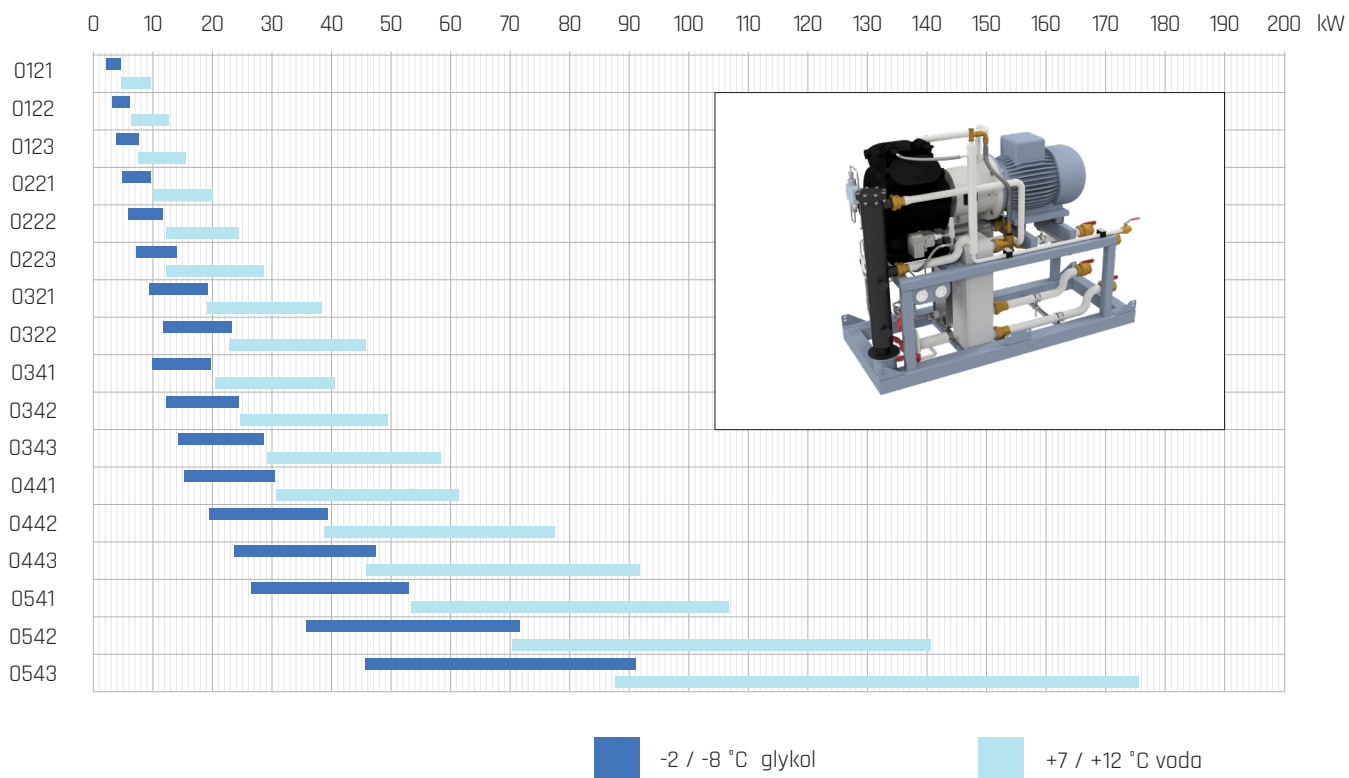

Porovnanie výkonov chillerov Twineco® R723

Chillery Twineco® R723

Kompresor	Počet kompresorov	Rozmery (mm)			Hmotnosť (kg)
		Šírka A	Výška B	Dĺžka C	
0121 - 0123 0221 - 0223	1	520	1150	1110	280
0321 - 0322 0341 - 0343	1	570	1150	1285	420
0441 - 0443 0541 - 0543	1	620	1300	1560	620