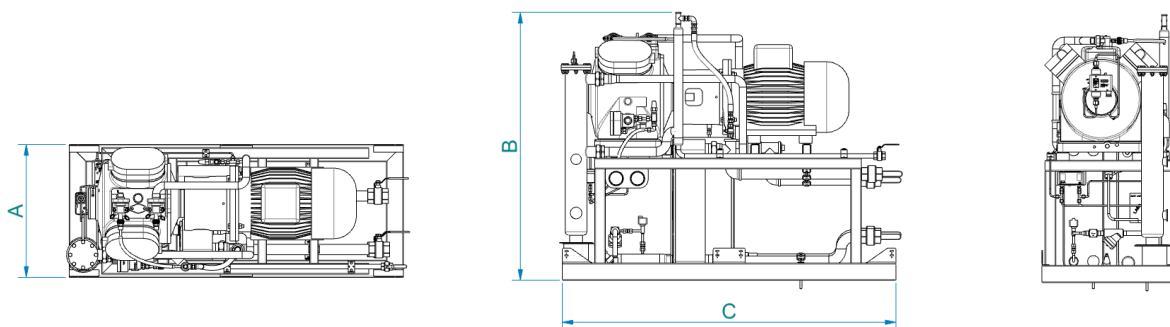

Porovnanie výkonov chillerov Twineco® R723

Chillery Twineco® R723

Kompresor	Počet kompresorov	Rozmery (mm)			Hmotnosť (kg)
		Šírka A	Výška B	Dĺžka C	
0121 - 0123 0221 - 0223	1	520	1150	1110	280
0321 - 0322 0341 - 0343	1	570	1150	1285	420
0441 - 0443 0541 - 0543	1	620	1300	1560	620