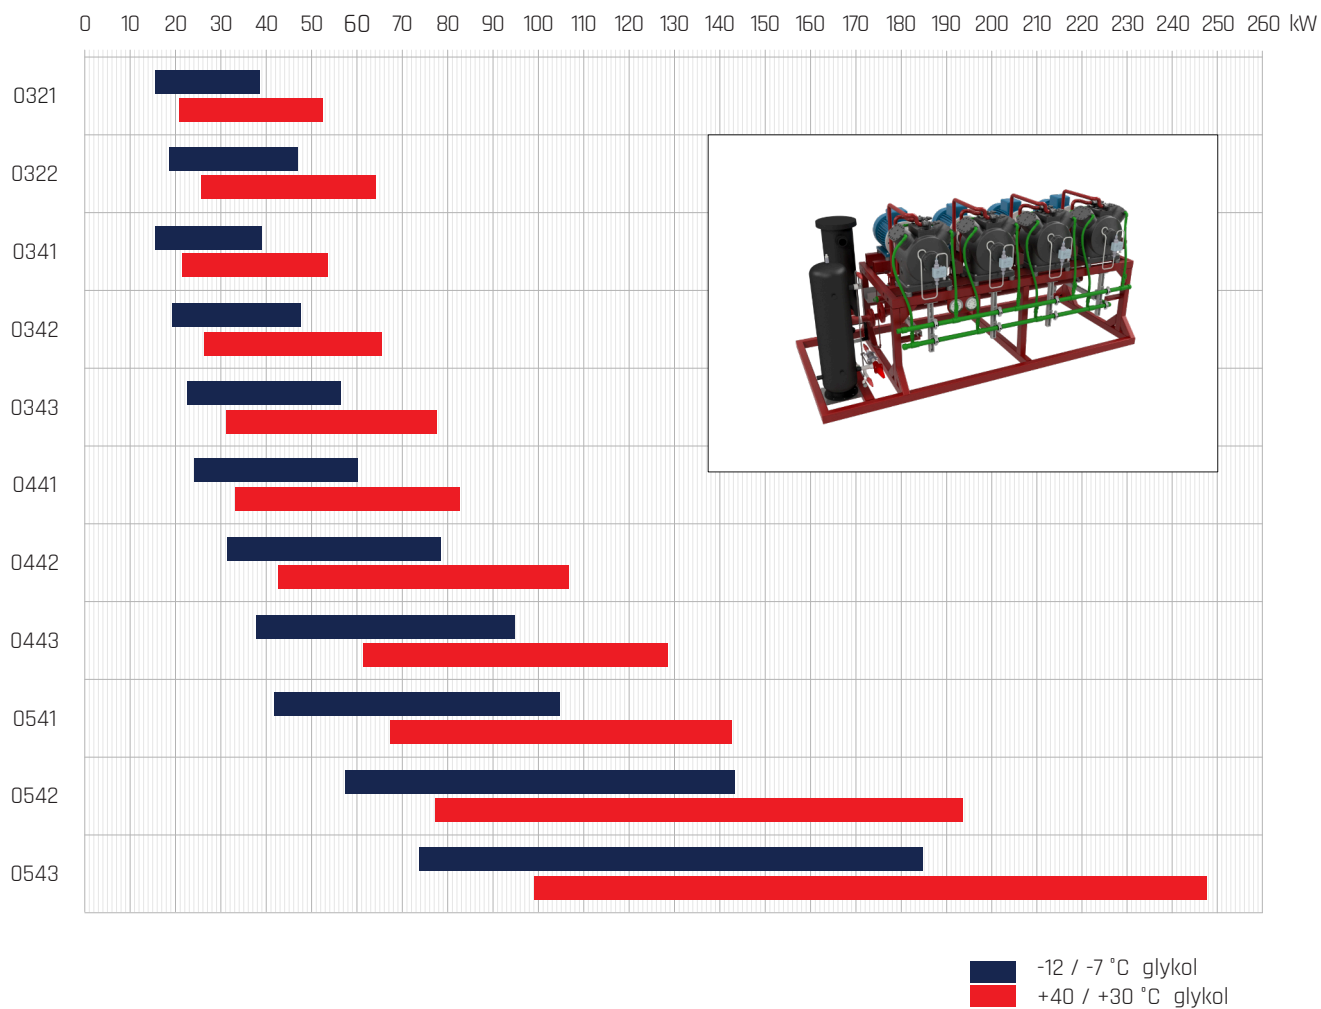

Porovnanie výkonov hybridov Twineco® R717

Hybridy Twineco® R717										
Kompresor	Rozmery spoločné		Podľa počtu kompresorov				Podľa počtu kompresorov			
	Šírka A (mm)	Výška B (mm)	2	3	4	5	2	3	4	5
			Dĺžka C (mm)				Hmotnosť (kg)			
0121 - 0123 0221 - 0223	800	1250	1000	1450	1900	2350	300	400	500	600
0321 - 0322 0341 - 0343	1000	1400	1200	1750	2300	2850	500	680	860	1040
0441 - 0443 0541 - 0543	1400	1500	1950	2550	3150	3750	1150	1600	2050	2500