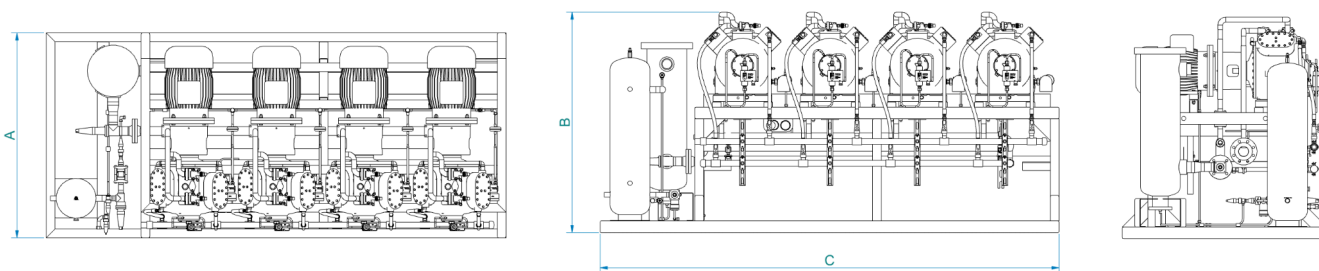

Porovnanie výkonov hybridov Twineco® R717

Hybridy Twineco® R717										
Kompresor	Rozmery spoločné		Podľa počtu kompresorov				Podľa počtu kompresorov			
	Šírka A (mm)	Výška B (mm)	2	3	4	5	2	3	4	5
			Dĺžka C (mm)				Hmotnosť (kg)			
0121 - 0123 0221 - 0223	800	1250	1000	1450	1900	2350	300	400	500	600
0321 - 0322 0341 - 0343	1000	1400	1200	1750	2300	2850	500	680	860	1040
0441 - 0443 0541 - 0543	1400	1500	1950	2550	3150	3750	1150	1600	2050	2500