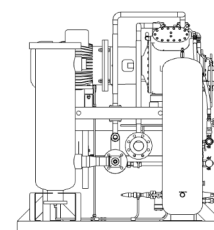

# Vergleich der Leistung von Hybriden Twineco® R717

Hybride Twineco® R717										
Kompressor	gemeinsame Abmessungen		nach Anzahl der Kompressoren				nach Anzahl der Kompressoren			
	Breite A (mm)	Höhe B (mm)	2	3	4	5	2	3	4	5
			Länge C (mm)				Gewicht (kg)			
0121 - 0123 0221 - 0223	800	1250	1000	1450	1900	2350	300	400	500	600
0321 - 0322 0341 - 0343	1000	1400	1200	1750	2300	2850	500	680	860	1040
0441 - 0443 0541 - 0543	1400	1500	1950	2550	3150	3750	1150	1600	2050	2500