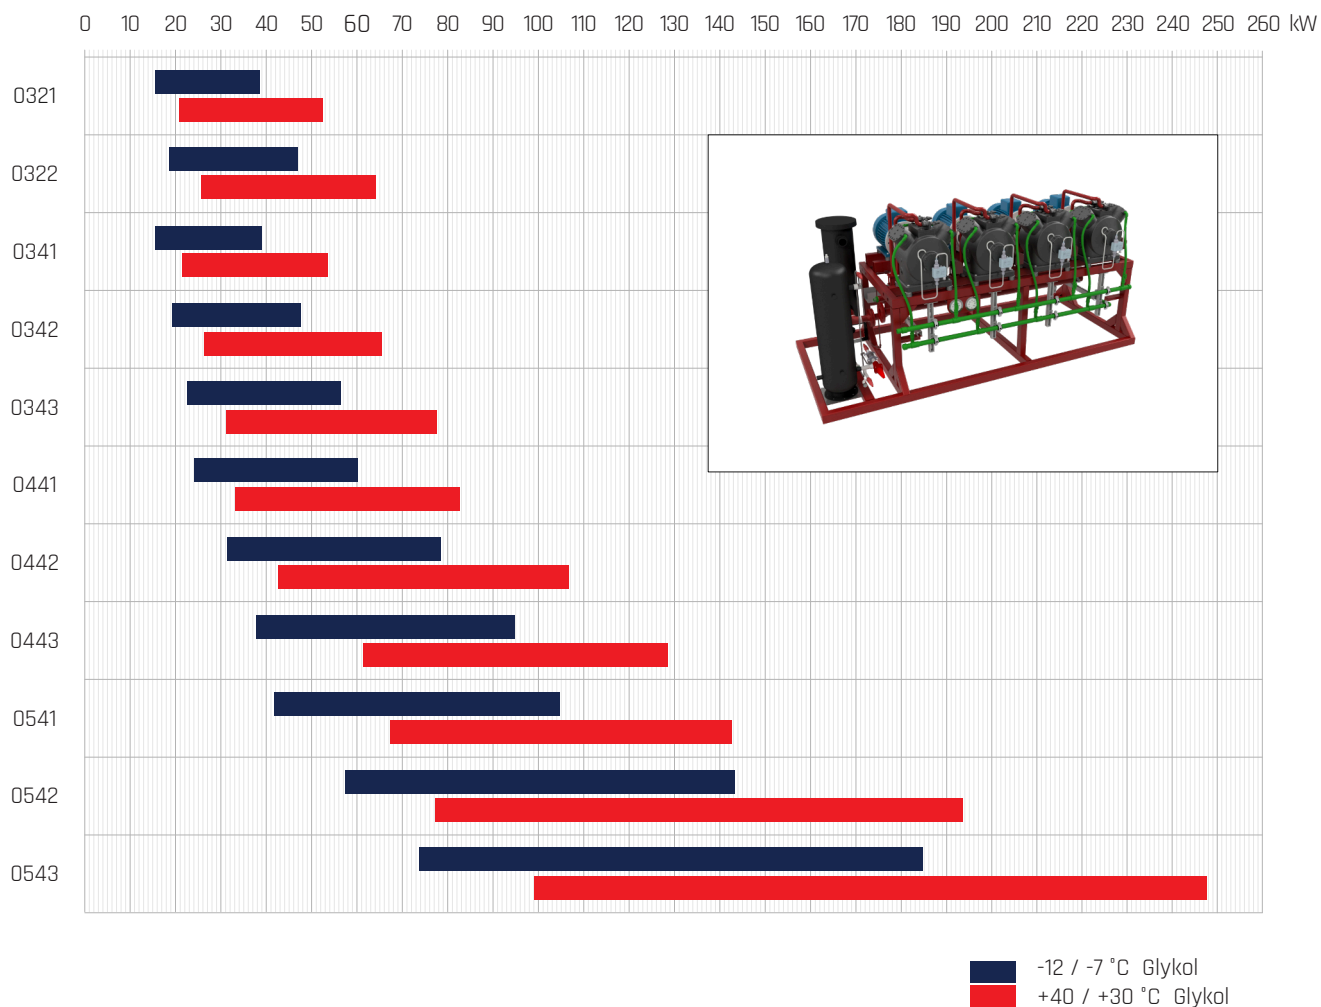

# Vergleich der Leistung von Hybriden Twineco® R717

Hybride Twineco® R717										
Kompressor	gemeinsame Abmessungen		nach Anzahl der Kompressoren				nach Anzahl der Kompressoren			
	Breite A (mm)	Höhe B (mm)	2	3	4	5	2	3	4	5
			Länge C (mm)				Gewicht (kg)			
0121 - 0123 0221 - 0223	800	1250	1000	1450	1900	2350	300	400	500	600
0321 - 0322 0341 - 0343	1000	1400	1200	1750	2300	2850	500	680	860	1040
0441 - 0443 0541 - 0543	1400	1500	1950	2550	3150	3750	1150	1600	2050	2500