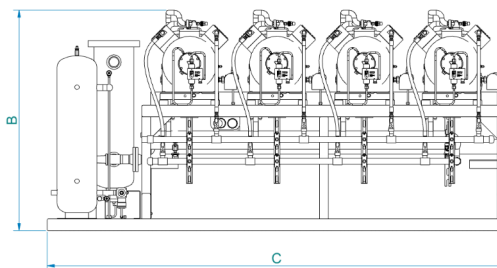

# Vergleich der Leistung von Hybriden Twineco® R717

Hybride Twineco® R717										
Kompressor	gemeinsame Abmessungen		nach Anzahl der Kompressoren				nach Anzahl der Kompressoren			
	Breite A (mm)	Höhe B (mm)	2	3	4	5	2	3	4	5
			Länge C (mm)				Gewicht (kg)			
0121 - 0123 0221 - 0223	800	1250	1000	1450	1900	2350	300	400	500	600
0321 - 0322 0341 - 0343	1000	1400	1200	1750	2300	2850	500	680	860	1040
0441 - 0443 0541 - 0543	1400	1500	1950	2550	3150	3750	1150	1600	2050	2500