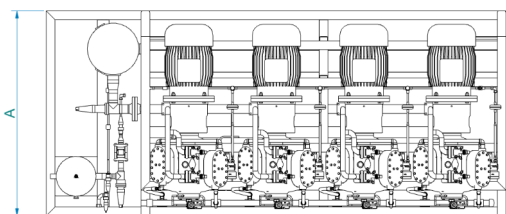

# Vergleich der Leistung von Hybriden Twineco® R717

Hybride Twineco® R717										
Kompressor	gemeinsame Abmessungen		nach Anzahl der Kompressoren				nach Anzahl der Kompressoren			
	Breite A (mm)	Höhe B (mm)	2	3	4	5	2	3	4	5
			Länge C (mm)				Gewicht (kg)			
0121 - 0123 0221 - 0223	800	1250	1000	1450	1900	2350	300	400	500	600
0321 - 0322 0341 - 0343	1000	1400	1200	1750	2300	2850	500	680	860	1040
0441 - 0443 0541 - 0543	1400	1500	1950	2550	3150	3750	1150	1600	2050	2500